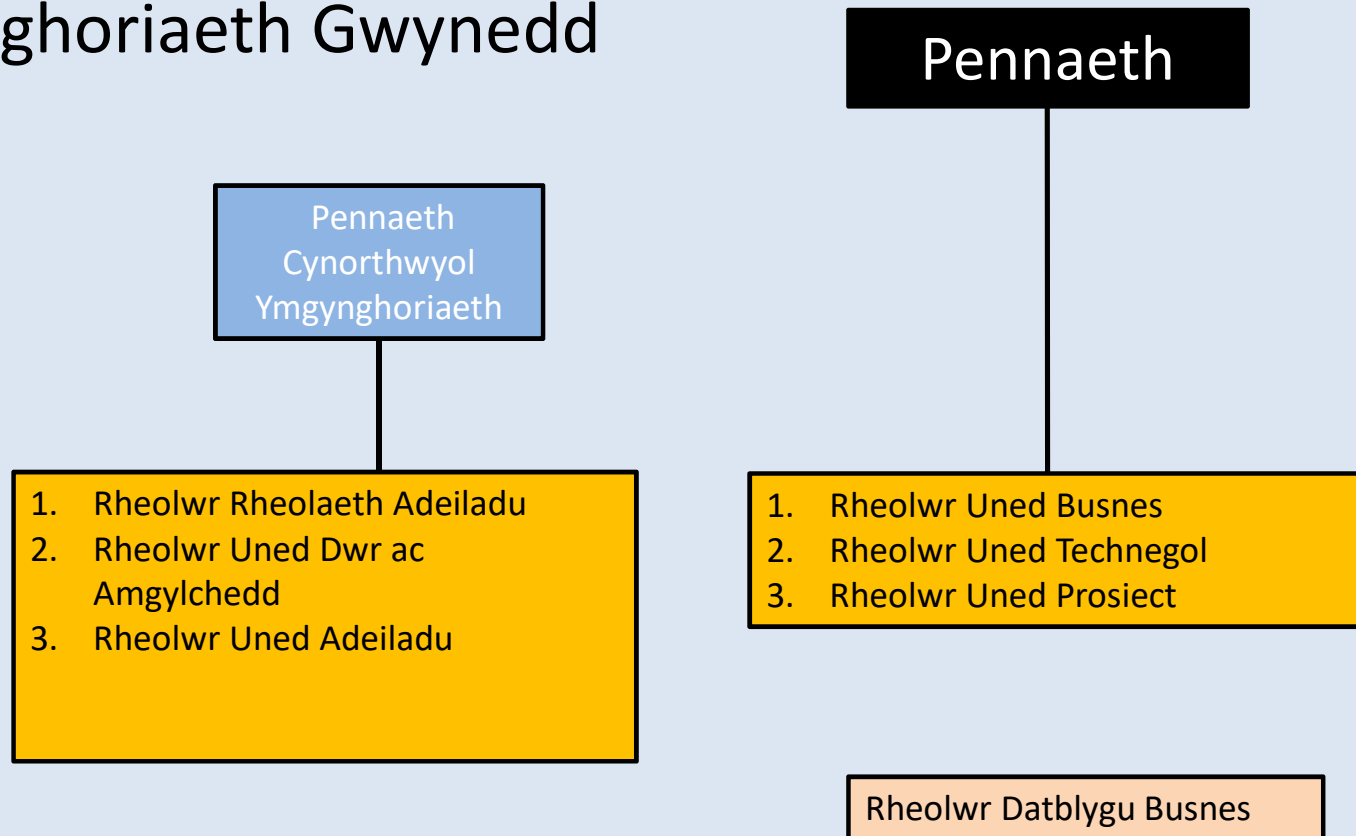

Atodiad 7 – Plant a Theuluoedd

Cyflog ar lefel “Uwch Reolwr”

1. Rheolwr Gwasanaeth Cyfiawnder Ieuencid
2. Rheolwr Hafan y Ser

1. Rheolwr Gwasanaeth Ieuencid
2. Rheolwr Dechrau'n Deg
3. Rheolwr Meithrinfa Plas Pawb

Atodiad 8 – Priffyrdd a Bwrdeistrefol

Cyflog ar lefel “Uwch Reolwr”

Atodiad 9 - Ymgynghoriaeth Gwynedd

Cyflog ar
lefel "Uwch
Reolwr"

Atodiad 10 - Cyfreithiol

Cyflog ar
lefel "Uwch
Reolwr"

Pennaeth
Gwasanaeth
Cyfreithiol

1. Uwch Gyfreithiwr (Gwasanaethau)
2. Uwch Gyfreithiwr (Corfforaethol)