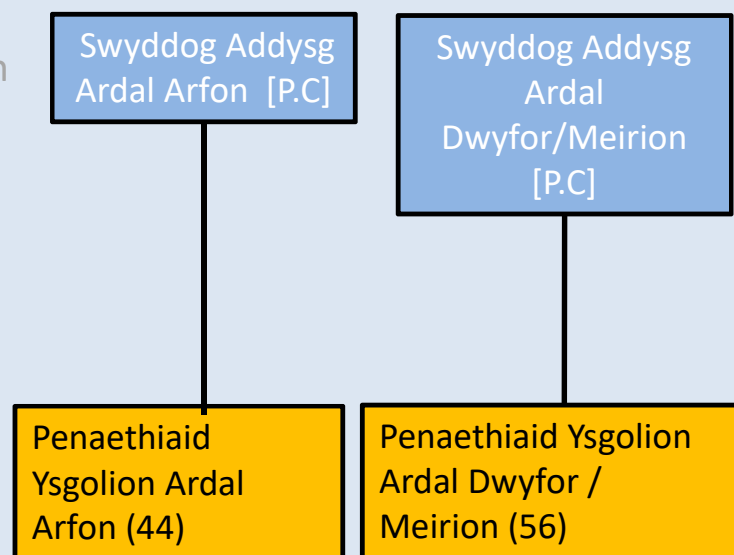

Atodiadau 1 i 10

Atodiad 1 - Addysg

Cyflog ar lefel "Uwch Reolwr"

Pennaeth Adran

Uwch Reolwr Ysgolion

1. Rheolwr Gwasanaethau Corfforaethol Addysg
2. Rheolwr Uned Moderneiddio
3. Rheolwr Gwasanaethau Ategol

Pennaeth Cynorthwyol Addysg Arbennig a Chynhwysiad

1. Rheolwr Busnes Cynhwysiad
2. Rheolwr Anghenion Dysgu Ychwanegol
3. Rheolwr TRACC (d/d)

Rheolwr Prosiect (d/d)

Atodiad 2 - Amgylchedd

Lefel "Uwch
Reolwyr"
presennol