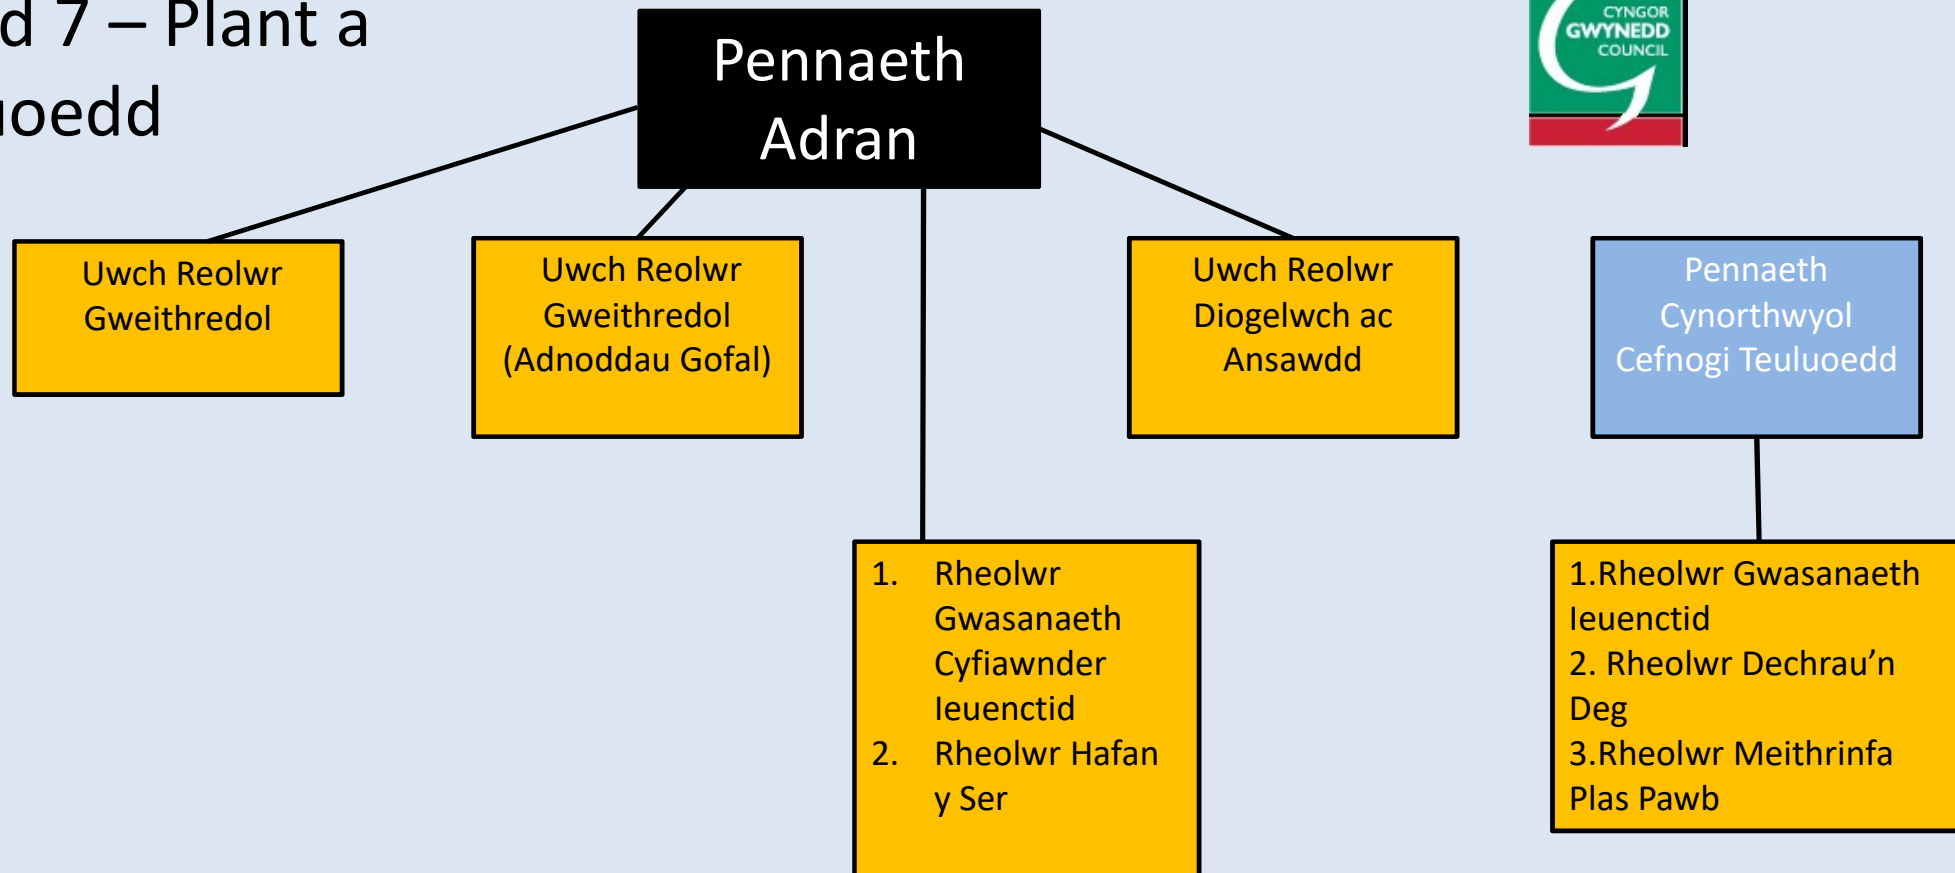

Atodiad 7 – Plant a Theuluoedd

Cyflog ar lefel “Uwch Reolwr”

1. Rheolwr Gwasanaeth Cyfiawnder Ieuencid
2. Rheolwr Hafan y Ser

1. Rheolwr Gwasanaeth Ieuencid
2. Rheolwr Dechrau'n Deg
3. Rheolwr Meithrinfa Plas Pawb