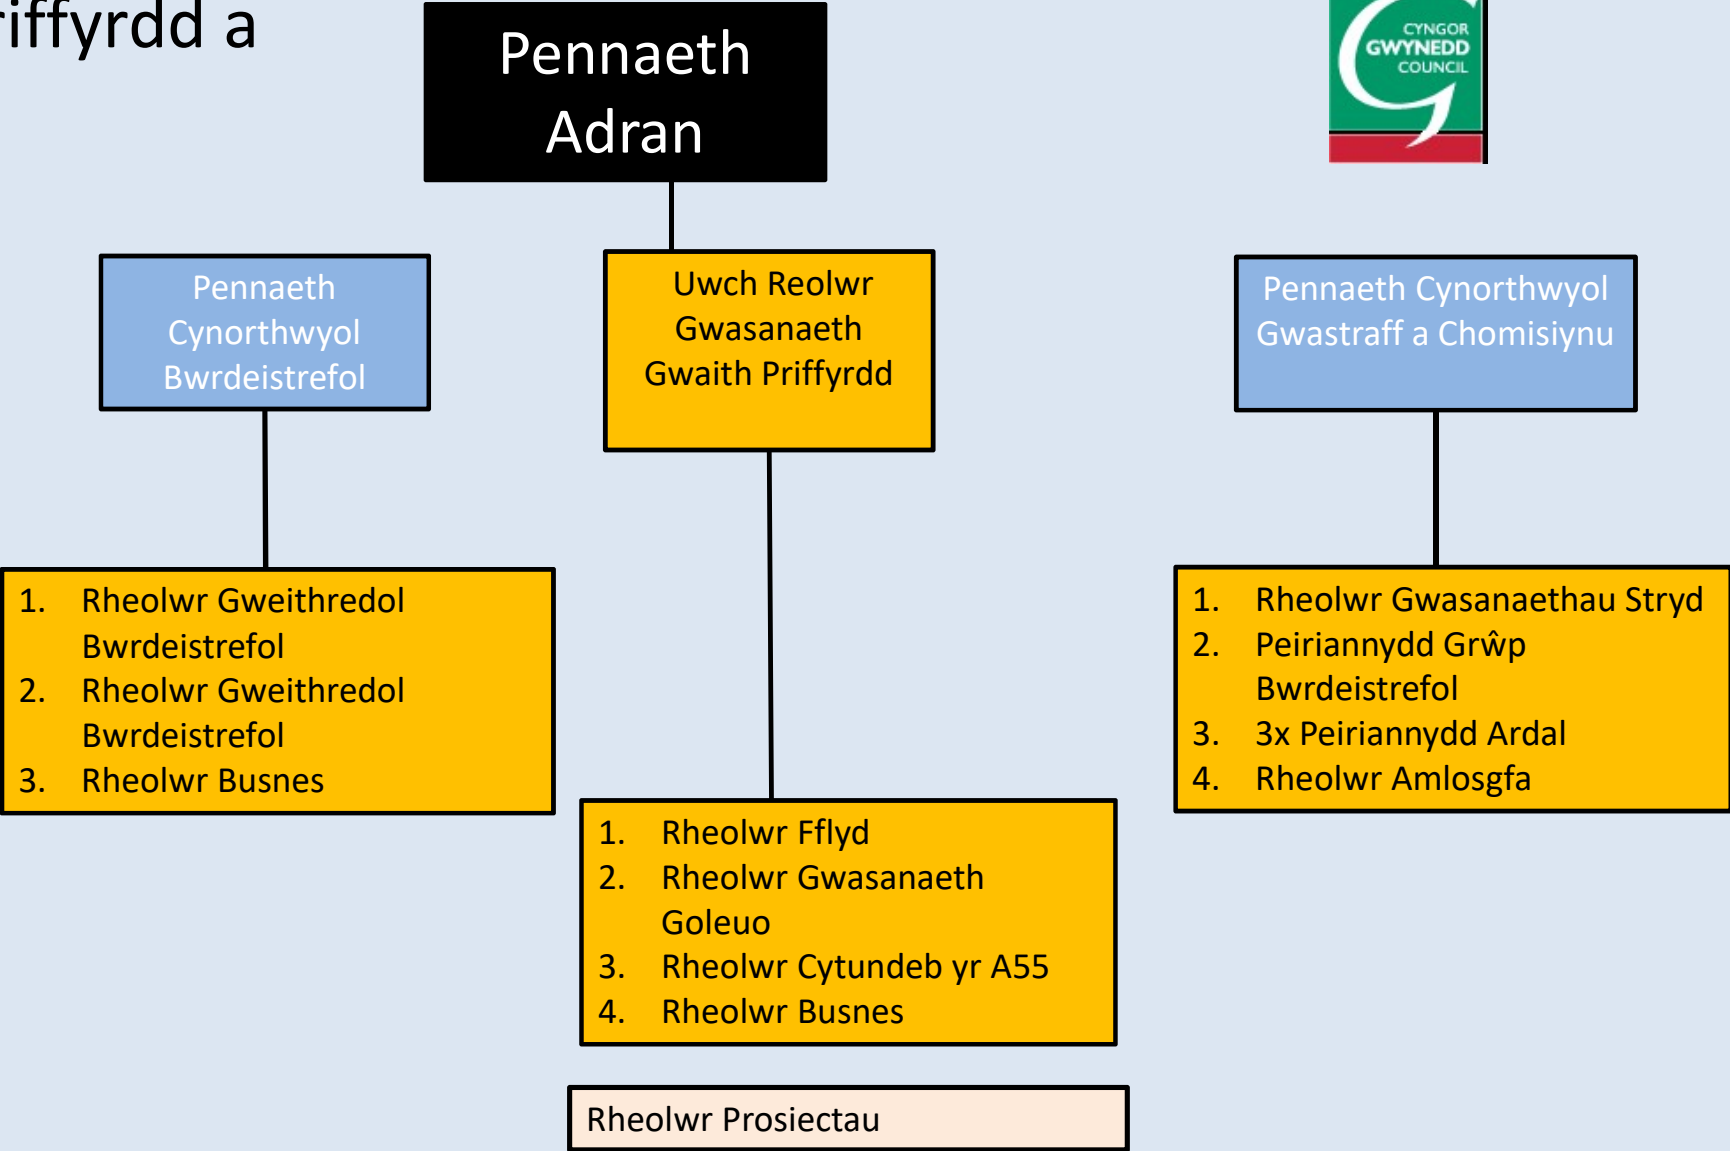

Atodiad 8 – Priffyrdd a Bwrdeistrefol

Cyflog ar lefel “Uwch Reolwr”